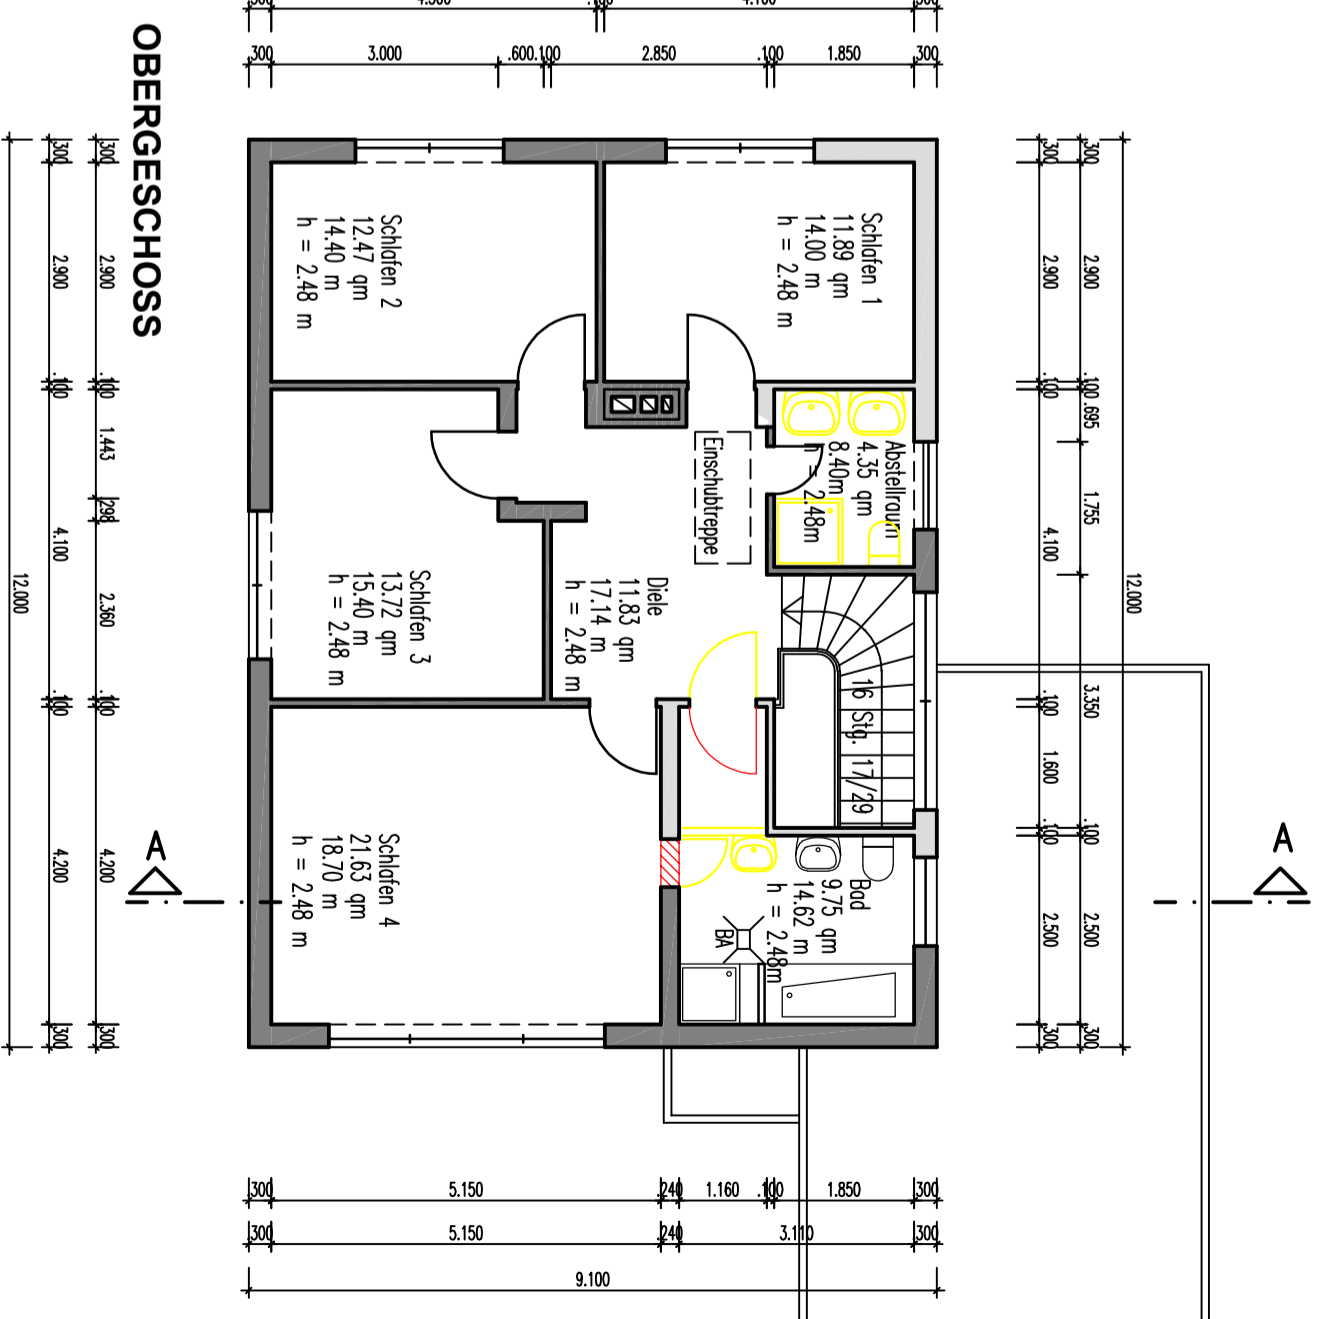

planungsbüro für architektur
dipl.-ing. iris schäfer
architektin, baubiologin ibn
einsiedler str. 43, 64579 gernsheim
06258/3633 0322 243 851 44
iris.schaefer.plan@t-online.de

projekt:
vakanzrenovierung pfarrhaus II luthergemeinde
wilhelm-leuschner-str. 84, 64347 Griesheim
bauherrschafft:
luthergemeinde griesheim
pfarrgasse 2
64347 griesheim

unterschriften:

architektin:	bauherrschafft:
plan-nr.: 1453.2-4	datum: 04.08.2020
eg + og optionale änderungen	
m 1:100